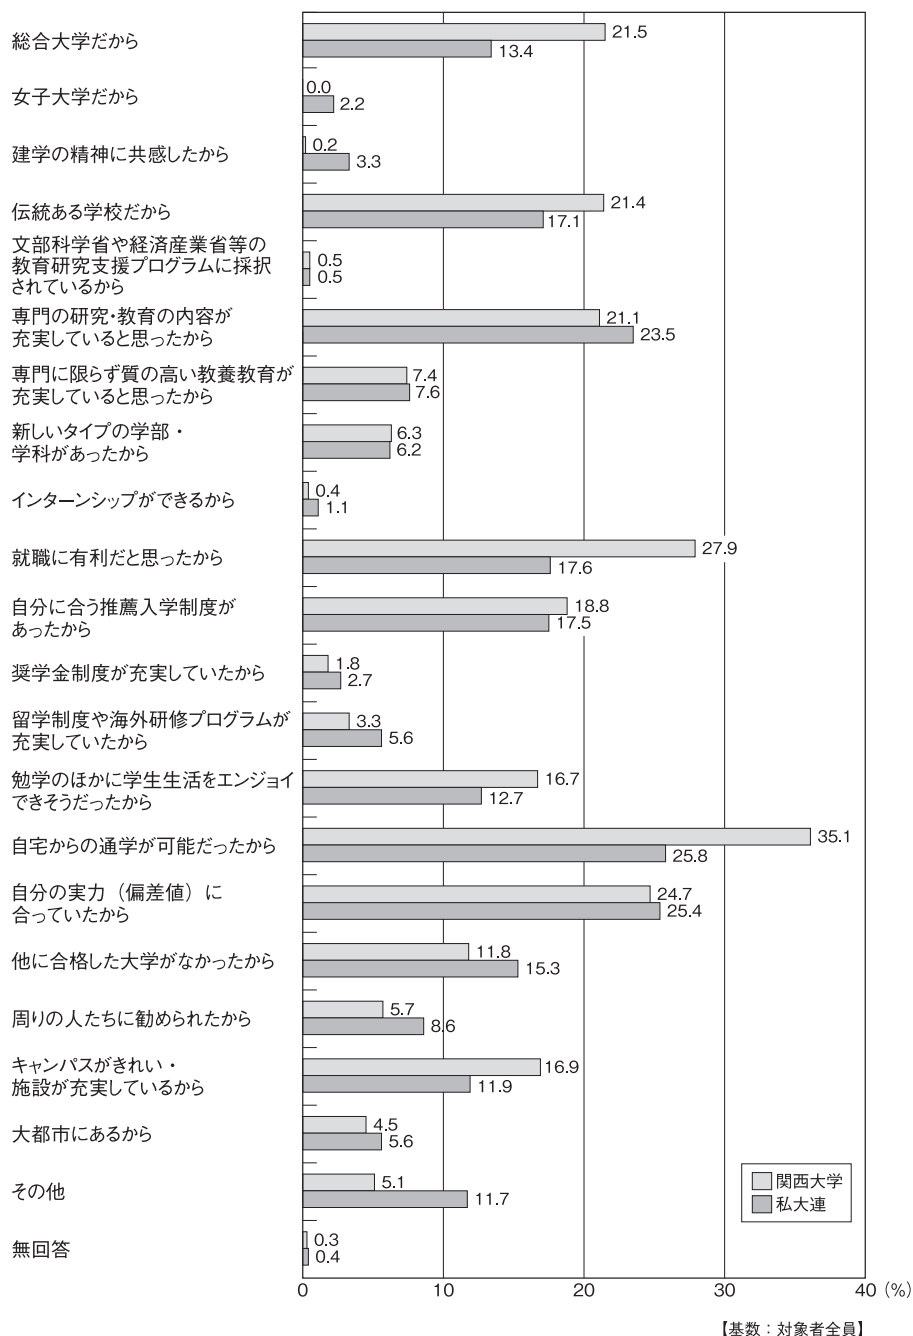

本学を選択した理由

Q10 在学中の大学を選択した理由は何ですか。三つまで選んでください。

「就職に有利だと思ったから」が全国平均を大きく上回る

本学を選択した理由を見ると、「自宅からの通学が可能だったから」が35.1%と最も多く、次いで「就職に有利だと思ったから」が27.9%であった。

特に、「就職に有利だと思ったから」と回答した学生の割合は前回調査（平成22年度）から2.6ポイント増加し、また、全国平均を10.3ポイント上回るなど本学を選択するうえで大きな理由となっていることが分かった。