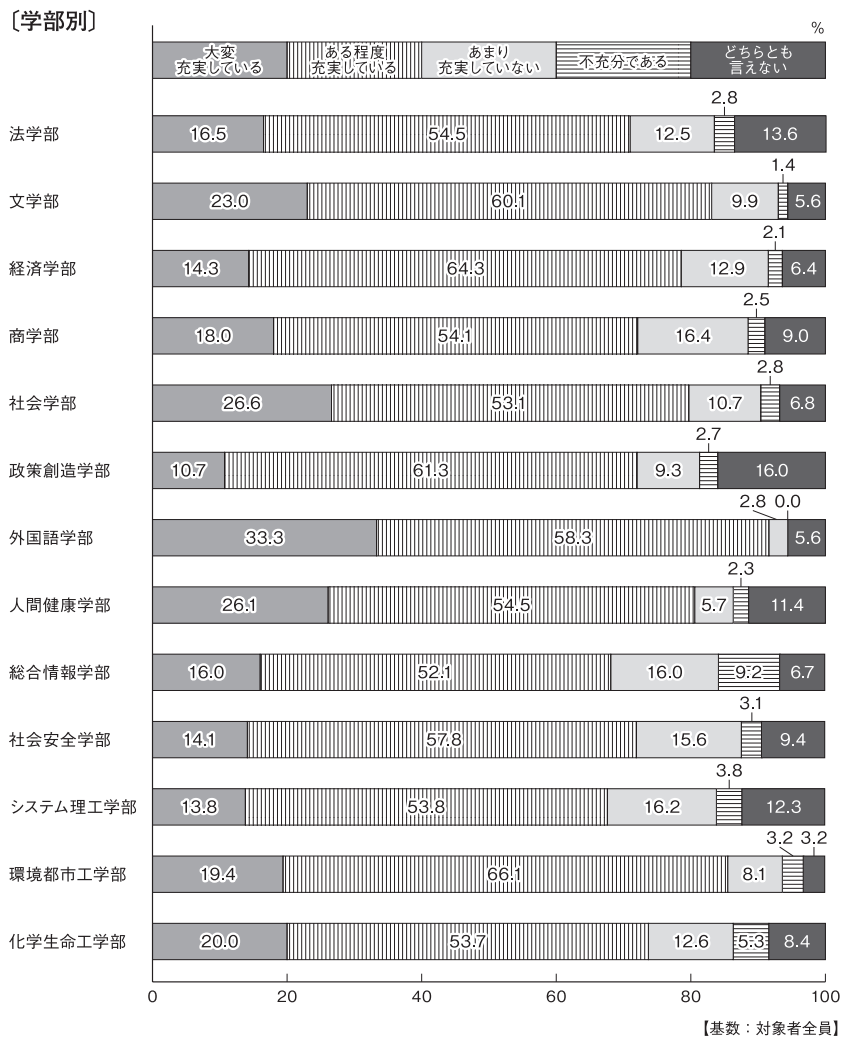

学生生活の充実度

問33 あなたの学生生活はどの程度、充実していますか？

※平成23年度調査における回答項目のうち、「充実している」→「大変充実している」、「まあまあ充実している」→「ある程度充実している」、「充実していない」→「不十分である」、「普通」→「どちらとも言えない」に置き換え。

本学学生の学生生活の充実度は高い

学生生活の充実度について調査したところ、「大変充実している」「ある程度充実している」の合計を「充実している」とすると、学生生活を充実していると回答した学生の割合は76.0%という結果となり、平成23年度調査の62.8%を13.2ポイント上回った。

クロス集計で学部別にみると、外国語学部においては「充実している」が91.6%を占める結果となった。一方で、総合情報学部においては「充実している」が68.1%に止まっている。

また、本学以外の大学への入学を希望していた学生の結果をみると、「国公立大学」への入学を希望していた学生の「充実している」割合が74.3%、「他の私立大学」への入学を希望していた学生の「充実している」が77.4%であり、本学が第一志望でなかった学生についても、本学で一定程度充実した学生生活を送ることが出来ていることが明らかとなった。