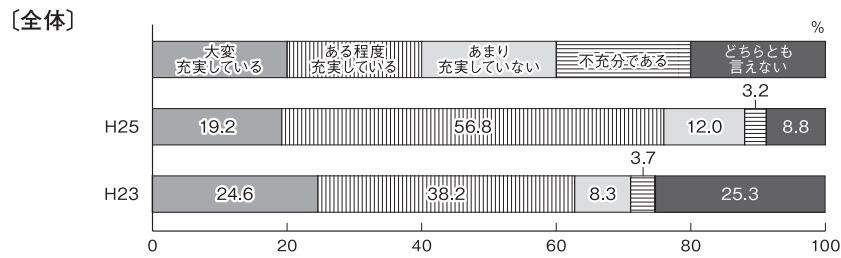

学生生活の充実度

問33 あなたの学生生活はどの程度、充実していますか？

※平成23年度調査における回答項目のうち、「充実している」→「大変充実している」、「まあまあ充実している」→「ある程度充実している」、「充実していない」→「不十分である」、「普通」→「どちらとも言えない」に置き換え。

本学学生の学生生活の充実度は高い

学生生活の充実度について調査したところ、「大変充実している」「ある程度充実している」の合計を「充実している」とすると、学生生活を充実していると回答した学生の割合は76.0%という結果となり、平成23年度調査の62.8%を13.2ポイント上回った。

クロス集計で学部別にみると、外国語学部においては「充実している」が91.6%を占める結果となった。一方で、総合情報学部においては「充実している」が68.1%に止まっている。

また、本学以外の大学への入学を希望していた学生の結果をみると、「国公立大学」への入学を希望していた学生の「充実している」割合が74.3%、「他の私立大学」への入学を希望していた学生の「充実している」が77.4%であり、本学が第一志望でなかった学生についても、本学で一定程度充実した学生生活を送ることが出来ていることが明らかとなった。