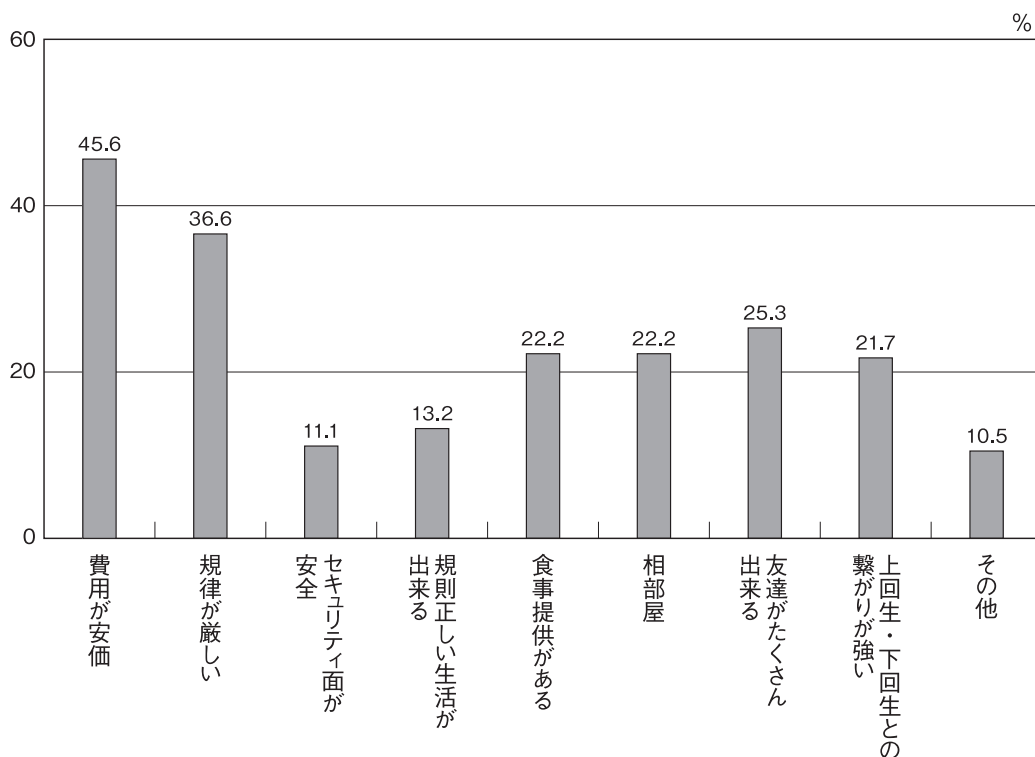

# 大学学生寮のイメージ

問30

あなたの大学学生寮に対するイメージについて、当てはまる項目を選択してください。(複数選択可)

【基数：対象者全員】

## 大学学生寮のイメージは「費用が安価」「規律が厳しい」

現在、本学では、学生国際交流館・秀麗寮、ドミトリー月が丘、千里凱風寮、南千里国際プラザ留学生寮、南千里国際学生寮の5寮が運営されている。

大学学生寮に対するイメージについて調査したところ、30%を超える学生が持っていたイメージは「費用が安価」及び「規律が厳しい」というものであった。

一方、クロス集計で住居形態別にみると、大学学生寮に入寮する学生の回答は「費用が安価」が69.6%に及んでおり、全体の45.6%と比較すると24.0ポイント上回っており、本学の学生寮が一般の下宿等に比べて安価であると認識していることがわかる。また、「友達がたくさん出来る」が全体では25.3%なのに対し、大学学生寮に入寮する学生の回答では39.1%であり、一般学生の認識よりも他の入寮者とコミュニケーションを図り、友達を作ることのできる環境であることがわかる。