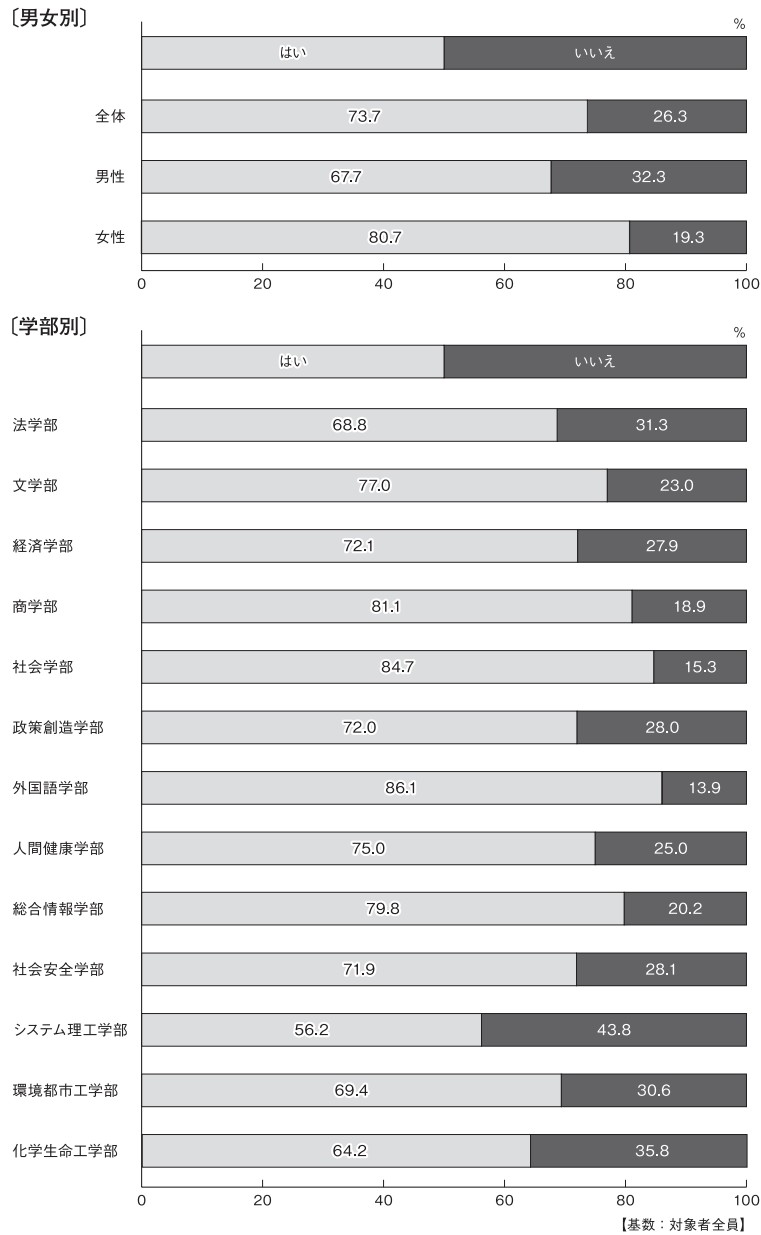

アルバイト

問19 あなたはアルバイトをしていますか？

授業時間の制約により異なるアルバイトの従事状況

アルバイトをしているかどうかの調査に対し、「はい」と答えた学生の割合は全体の73.7%であった。性別で比較すると、男性の67.7%、女性の80.7%がアルバイトをしていると回答していることから、全体として女性の方がアルバイトをしている割合が高いことが明らかとなった。

クロス集計で学部別にみると、「はい」と回答した学生の割合が最も高かったのは、外国語学部の86.1%であり、最も低かったシステム理工学部の56.2%を29.9ポイント上回った。これは、問20の質問でアルバイトの目的を調査したところ、外国語学部の学生は「留学」と回答した割合が他学部に比べて高いことに起因するものと考えられる。また、理工系学部においては、授業内での試験や課題が他学部に比べて多いだけでなく、授業の時間以外にも研究等に多くの時間を費やしており、教育・研究以外の自由な時間が相対的に他学部に比べて少ないことが少なからず影響しているのではなかろうか。

学生諸君には、限られた時間を有効に活用して、学生時代に学問以外にも様々なことに挑戦し、人間性を高めてほしい。