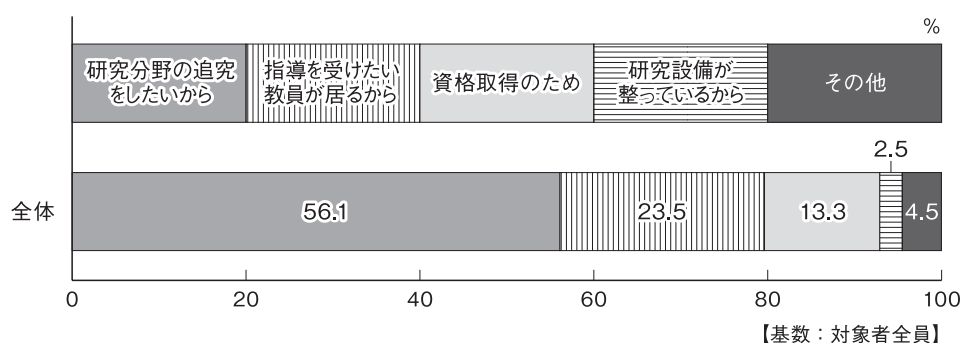

入学理由

問8 本学に入学した理由は何ですか？

「研究分野の追究をしたいから」が圧倒的多数

大学院生が進学した理由として挙げた理由で最も多かったのが「研究分野の追究をしたいから」で56.1%、次いで「指導を受けたい教員が居るから」が23.5%となり、以下「資格取得のため」(13.3%)、「研究設備が整っているから」(2.5%)の順となった。

特に「研究分野での追究をしたいから」と回答した大学院生の所属別の割合をみると、社会安全研究科の85.7%が最も高い結果となった。

また、ほとんどの研究科で「研究分野の追究をしたいから」が最も高い割合を示す一方、法科大学院・会計専門職大学院・臨床心理専門職大学院では「資格取得のため」が最も高い結果となった。これは、専門性の高い職業人の育成を目指す専門職大学院の特徴を示していると言えるだろう。

大学院生諸君には、本学に進学した理由や目的など大学生活をより意義深いものにし、確かな知識と教養を身につけ、社会へ羽ばたいてほしい。