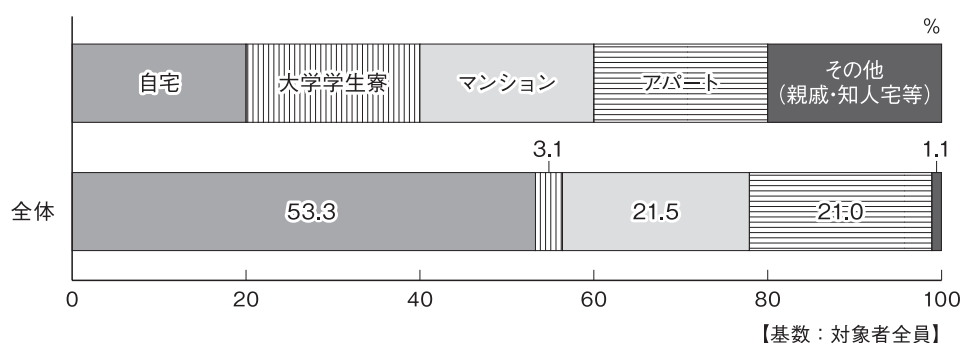

住居形態

問7

あなたの住居形態は次のうちどれですか？

自宅生の割合は5割程度

本学大学院生の住居形態をみると「自宅」と回答した大学院生の割合が53.3%と圧倒的に高い結果となった。しかし、同様の質問において7割程度が「自宅」と回答した学部生に比べると低い結果と言える。

昨今の不況により、経済的に不安定な状況が続いているが、クロス集計をしてみると、本学以外の大学から進学している大学院生のうち自宅生は31.3%と、本学から進学している大学院生（71.3%）と比較すると40.0ポイントもの差がある。研究分野を追究するために大学院に進学する大学院生が多いなか、自宅からは通えなくても本学に進学し、勉学に励みたいという熱心な姿勢が見受けられる。

これらの状況を踏まえ、大学院生が勉学に集中できるよう、様々な施策を検討し、魅力ある大学院を目指すべきだろう。