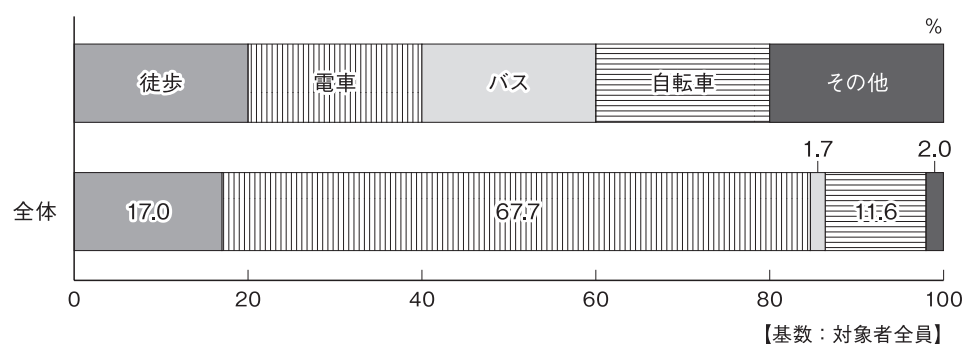

通学手段

問6 あなたの本学までの主な通学手段は何ですか？

自宅通学生の大半は電車通学

本学大学院生の通学手段をみると、電車・バスで通学している割合が69.4%、徒歩・自転車で通学している割合が28.6%であり、自宅通学生のみで見れば87.8%が電車で通学していることが明らかとなった。

クロス集計で所属別にみると、総合情報学研究科のバス通学の割合が他の研究科に比べて非常に高い結果となった。これは、総合情報学研究科がある高槻キャンパスが高所にあるというキャンパスの立地に深く関係する結果と言える。

今後も大学院生の通学手段について経年的な調査を行い、大学院生の教育環境の向上を図りたい。