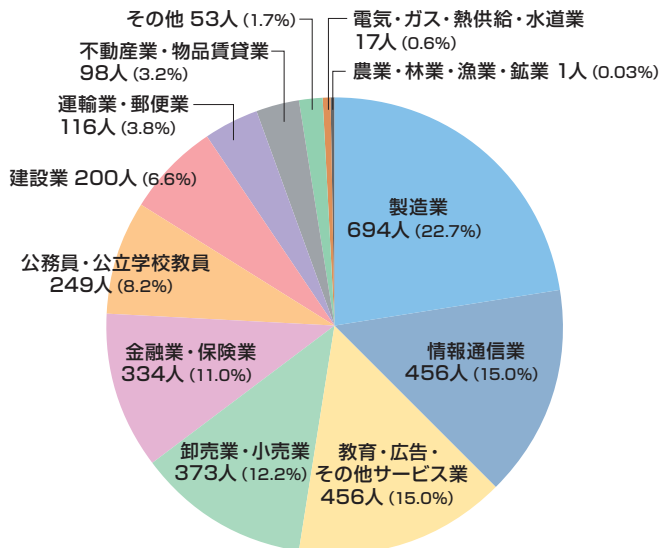

■業種別就職状況(学部)

● 全体

● 男

● 女

■規模別就職状況(学部)

● 全体

(注1) 上記の数値には、公務員・公立学校教員404人は含みません。

(注2) 規模別分類は従業員区分により次のとおりです。

●巨大企業 = 従業員3,000人以上 ●大企業 = 従業員500人~2,999人

●中企業 = 従業員100人~499人 ●小企業 = 従業員99人以下

● 男

(注) 上記の数値には、公務員・公立学校教員249人は含みません。

● 女

(注) 上記の数値には、公務員・公立学校教員155人は含みません。