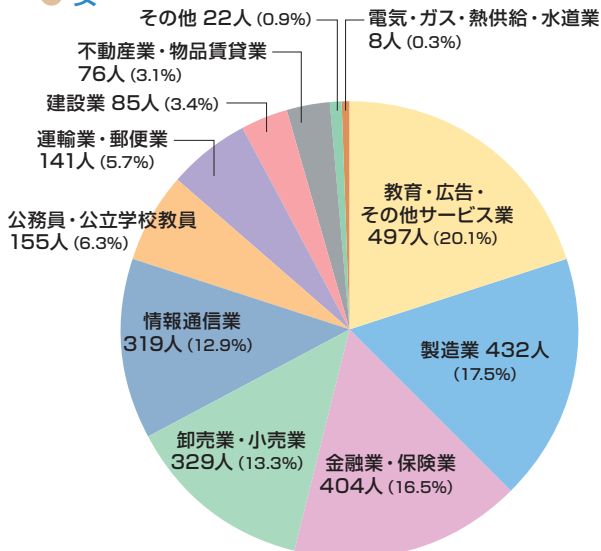

■業種別就職状況(学部)

● 全体

● 男

● 女

■規模別就職状況(学部)

● 全体

(注1) 上記の数値には、公務員・公立学校教員404人は含みません。

(注2) 規模別分類は従業員区分により次のとおりです。

●巨大企業 = 従業員3,000人以上 ●大企業 = 従業員500人~2,999人

●中企業 = 従業員100人~499人 ●小企業 = 従業員99人以下

● 男

(注) 上記の数値には、公務員・公立学校教員249人は含みません。

● 女

(注) 上記の数値には、公務員・公立学校教員155人は含みません。