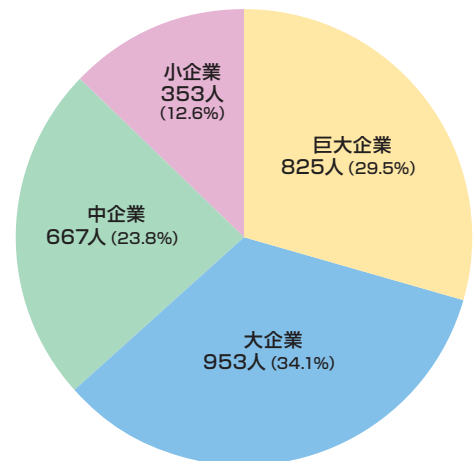

■業種別就職状況(学部)

● 全体

● 男

● 女

■規模別就職状況(学部)

● 全体

(注1) 上記の数値には、公務員・公立学校教員404人は含みません。

(注2) 規模別分類は従業員区分により次のとおりです。

●巨大企業 = 従業員3,000人以上 ●大企業 = 従業員500人~2,999人

●中企業 = 従業員100人~499人 ●小企業 = 従業員99人以下

● 男

(注) 上記の数値には、公務員・公立学校教員249人は含みません。

● 女

(注) 上記の数値には、公務員・公立学校教員155人は含みません。