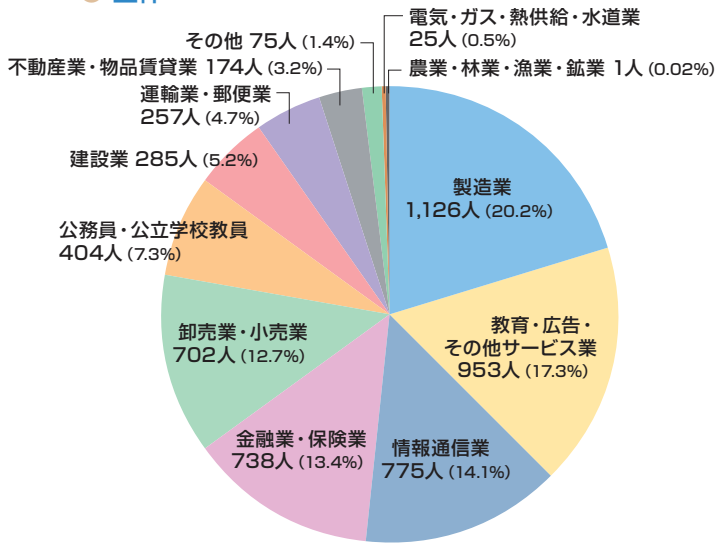

■業種別就職状況(学部)

● 全体

● 男

● 女

■規模別就職状況(学部)

● 全体

(注1) 上記の数値には、公務員・公立学校教員404人は含みません。

(注2) 規模別分類は従業員区分により次のとおりです。

●巨大企業 = 従業員3,000人以上 ●大企業 = 従業員500人~2,999人

●中企業 = 従業員100人~499人 ●小企業 = 従業員99人以下

● 男

(注) 上記の数値には、公務員・公立学校教員249人は含みません。

● 女

(注) 上記の数値には、公務員・公立学校教員155人は含みません。