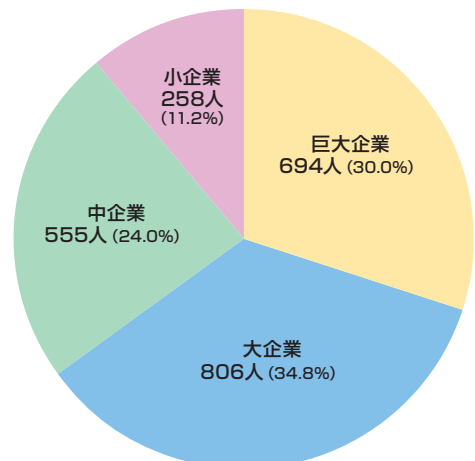

■業種別就職状況(学部)

● 全体

● 男

● 女

■規模別就職状況(学部)

● 全体

(注1) 上記の数値には、公務員・公立学校教員404人は含みません。

(注2) 規模別分類は従業員区分により次のとおりです。

●巨大企業 = 従業員3,000人以上 ●大企業 = 従業員500人~2,999人

●中企業 = 従業員100人~499人 ●小企業 = 従業員99人以下

● 男

(注) 上記の数値には、公務員・公立学校教員249人は含みません。

● 女

(注) 上記の数値には、公務員・公立学校教員155人は含みません。