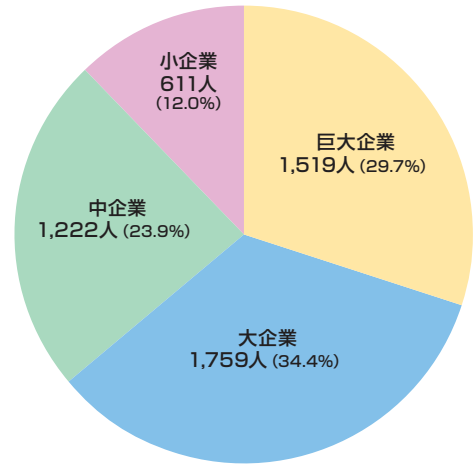

■業種別就職状況(学部)

● 全体

● 男

● 女

■規模別就職状況(学部)

● 全体

(注1) 上記の数値には、公務員・公立学校教員404人は含みません。

(注2) 規模別分類は従業員区分により次のとおりです。

●巨大企業 = 従業員3,000人以上 ●大企業 = 従業員500人~2,999人

●中企業 = 従業員100人~499人 ●小企業 = 従業員99人以下

● 男

(注) 上記の数値には、公務員・公立学校教員249人は含みません。

● 女

(注) 上記の数値には、公務員・公立学校教員155人は含みません。