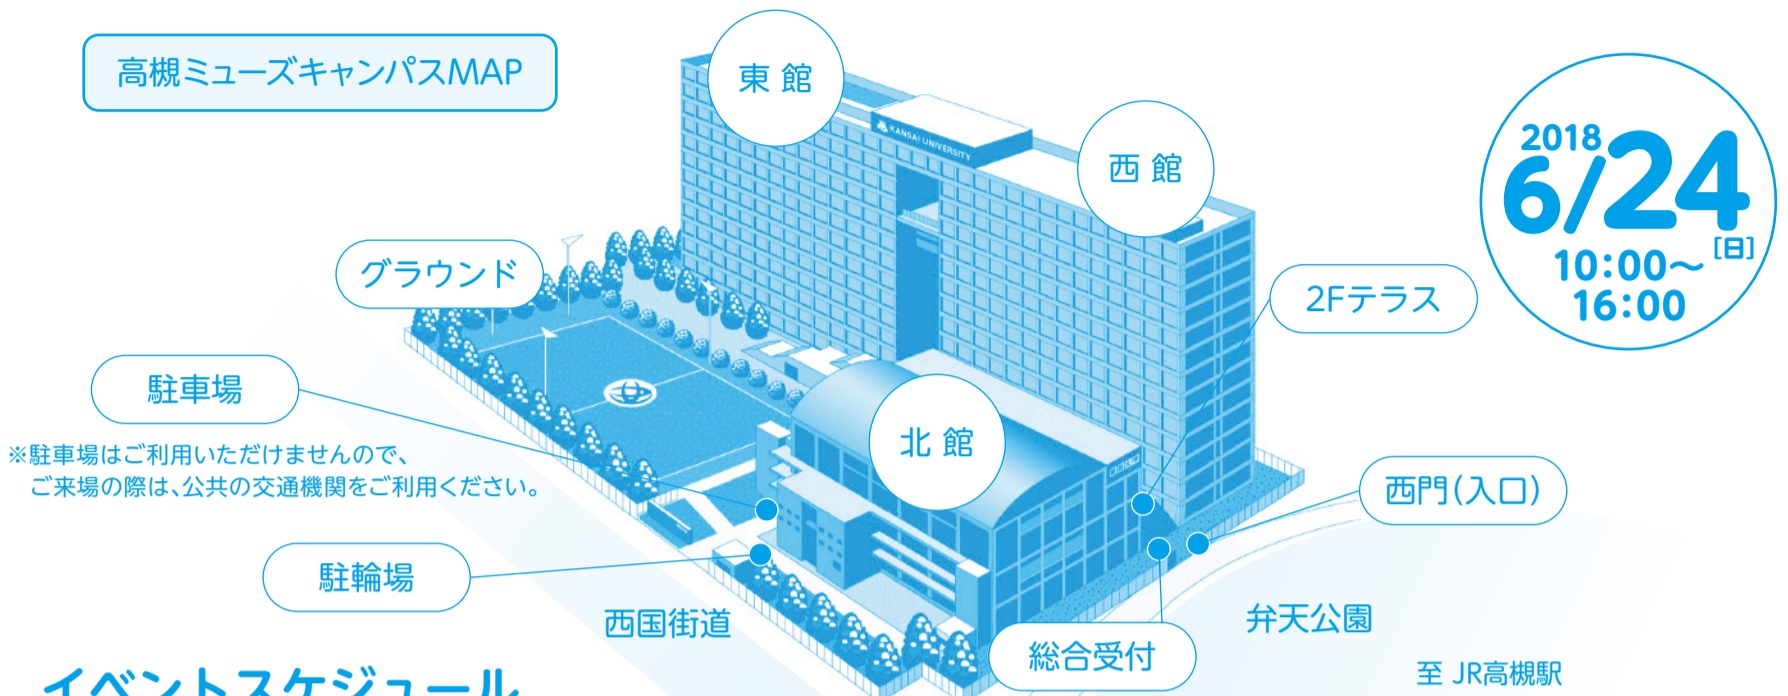

テケテケ はにたんダンス

みんなで一緒にはにたんダンス
を踊ろう!はにたんも駆けつけ
てくれますよ!

西館5F ミュージアムホール
13:00~14:00

関西大学 高槻ミュージアムキャンパス

(高槻市白梅町7番1号)

会場

※ご来場の際は、駐車場がありませんので、
公共交通機関をご利用ください。

関西大学 第4回 高槻ミュージズキャンパス祭

高槻ミュージズキャンパスMAP

2018
6/24
10:00~^[日]
16:00

イベントスケジュール

イベント内容		時間	場所		
高槻グルメ&物産品コーナー	●高槻ご当地グルメ 高槻うどんギョーザ、韓国風海苔巻、こっぺパン 温泉からあげ、カレーなどの販売 ●高槻産野菜、地ビール・地酒、はにたんグッズ、花苗などの販売	10:00~15:30	北館	1F	レストラン 駐車場
模擬店	●学生模擬店(フランクフルト、ワッフル、わたがし、ベビークラスター、揚げアイス) ●金魚・スーパーボールすくい				駐輪場
No!ひったくり	ひったくり防止カバーの無料装着	10:00~10:30			駐車場
遊ぼう学ぼう消ぼう体験	起震車による地震体験・水消火器の体験と記念撮影	10:00~15:30			
炊き出しランチ	古曽部町自治会による炊き出しを実施! 無料でお召し上がりいただけます	12:00~13:00			
大阪ガスの青空防災教室	●大阪ガスの緊急車両(緊パト)の展示 ●大阪ガスの防災対応説明パネルの展示 ●緊急車両の横で大阪ガス制服の顔出しパネルを使った記念撮影会 <small>お子様には子供用大阪ガス制服を着て記念撮影もできます</small>	10:00~15:30			
オープニングコンサート	学歌〜中・高等部吹奏楽部及び関西大学吹奏楽部による合同演奏	10:30~11:20		4F	アリーナ
アカペラライブ	学生サークル[VOCALISE]によるアカペラ演奏♪	13:30~14:10			
ダンスパフォーマンス	学生サークル[Annex]によるダンス発表	14:30~15:30			
高槻市中央図書館 ミュージズ子ども分室	当日は臨時開館します! 小学生向けおはなし会(11:00~11:30)も開催! プログラムは当日のお楽しみです。	10:00~15:30	西館	1F	児童図書館
楽しく遊ぼう防災ゲーム	●防災すごろく ●防災かるた ●大きな防災パズル	10:00~15:30		2F	マルチミーティング ルーム1・2・3
カエルキャラバン	●かえっこバザール ●カエルオークション ●持ち出し品なあに?	10:00~15:30		3F	オープンスペース
高槻ってどんな町	高槻のいいところ、好きなところを書いてみんなで一つの大きな絵を描こう!	10:00~15:30			M302
救急法のデモンストレーション	社会安全学部の学生「社会安全隊」による、人形・デモAEDを使用したデモンストレーション	10:00~15:30			M303
机の上の避難訓練・ 紙ルービック×ワード	防災に関する知識をゲームの中に組み込んだイベント	10:00~15:30			M304
スタンプ競走だ!!	いろんな催し物を回ってスタンプを集めてカエルポイントを貯めよう!	10:00~15:30			M305
おまわりさんがまるわかり!?	10歳までの子供を対象とした防災教室	11:00~11:40			M306
ミュージズワクワクでんしゃクラブ	鉄道ジオラマで安全システムを学ぼう!	10:00~15:30		5F	ミュージズホール
レッツはにたんテケテケダンス	はにたんと一緒に楽しくダンスを踊ろう♪	13:00~14:00		7F	M701
大人メガネ	酔っ払いメガネを使用して泥酔疑似体験 逆さメガネを使用して左右逆転の感覚体験	10:00~15:30			M702
みんなで防災グッズ!	身近なもので作ることができる防災グッズと一緒に作ろう	10:00~15:30			M703
ふわふわはにたん	びよんびよん跳ねて遊べるドーム型エア遊具	10:00~15:30		10F	西館・東館連絡通路
ポンプ操法の実演	社会安全学部の学生「社会安全隊」による消防ポンプを使用した放水	12:30~12:45	グラウンド	1F	グラウンド
はにたん スペシャルグリーティング	高槻マスコットキャラクター「はにたん」がやってきます はにたんに会えたらスーパーラッキー! 当日、はにたんを探してみてください!	場所・時間は、当日のお楽しみです♪			