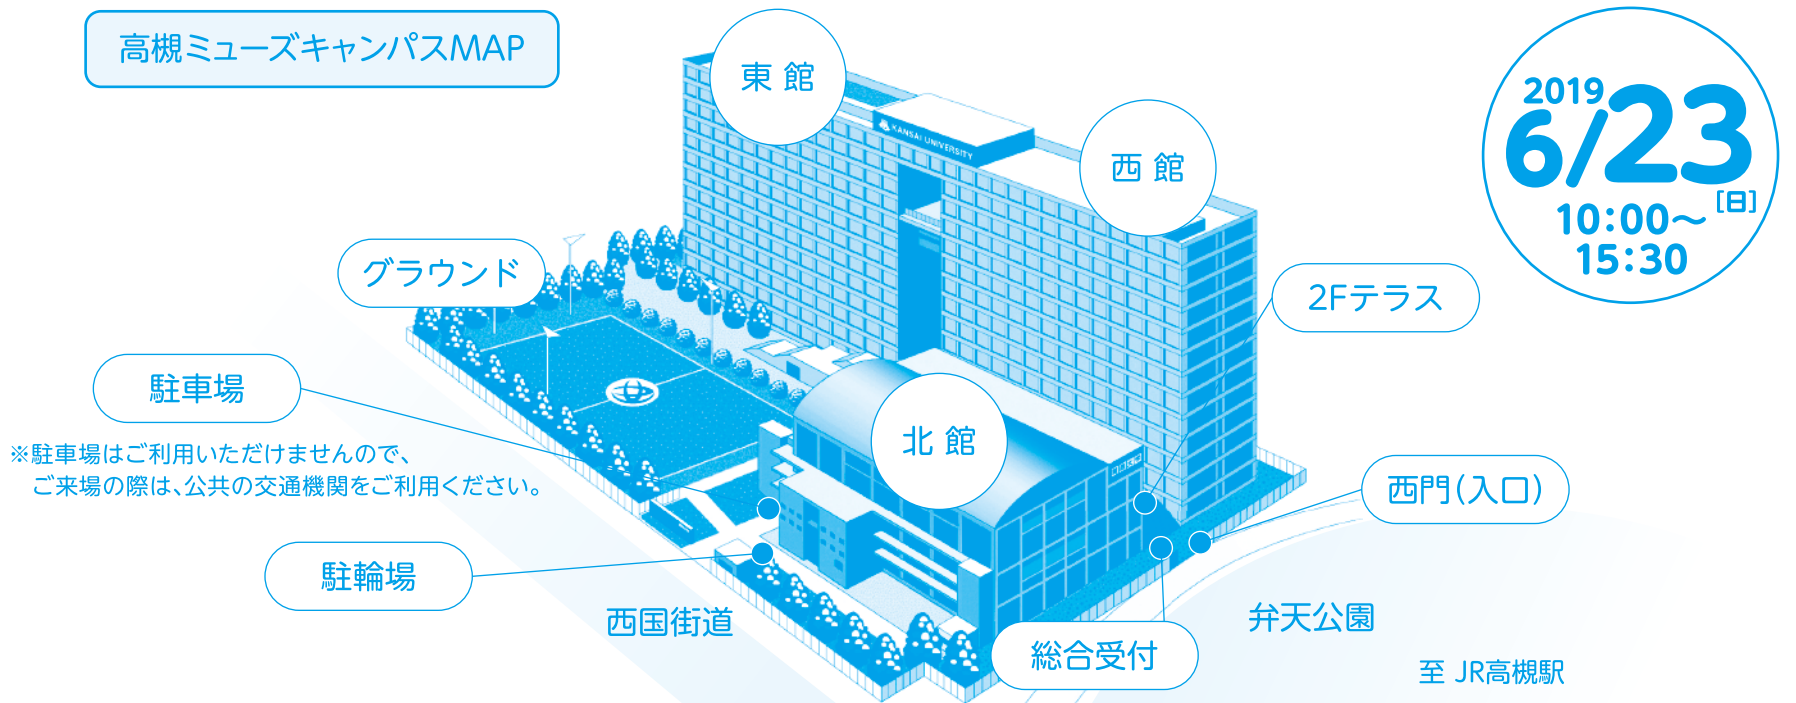

関西大学 第5回 高槻ミュージズキャンパス祭

高槻ミュージズキャンパスMAP

イベントスケジュール

イベント内容		時間	場所		
高槻グルメ&物産品コーナー	●高槻ご当地グルメ 高槻うどんギョーザ、韓国風海苔巻、こっぺパン、カレーなどの販売 ●高槻産野菜、地ビール・地酒、はにたんグッズ、花苗などの販売	10:00~15:30	北館	1F	レストラン 駐車場
模擬店	●学生模擬店(フライドポテト、フランクフルト、わたがし) ●金魚・スーパーボールすくい				駐輪場
ひったくりを防ごう	ひったくり防止カバーの無料装着	10:00~10:30			駐車場
消火器の使い方を学ぼう	水消火器の体験	10:00~15:30			
炊き出しランチ	古曽部町自治会による炊き出しを実施! 無料でお召し上がりいただけます	12:00~13:00			
オープニングコンサート	学歌~大学と中・高等部の吹奏楽部による合同演奏	10:30~11:50		4F	アリーナ
高槻市立中央図書館 ミュージズ子ども分室	当日は臨時開館します! 小学生向けおはなし会(11:00~11:30)も開催! プログラムは当日のお楽しみです。	10:00~15:30	西館	1F	児童図書館
楽しく遊ぼう防災ゲーム	●防災すごろく ●防災かるた ●大きな防災パズル	10:00~15:30		2F	マルチミーティング ルーム1・2・3
カエルキャラバン	●かえっこバザール ●カエルオークション ●持ち出し品なあに?	10:00~15:30		3F	オープン スペース
高槻ってどんな町?	高槻のいいところ、好きなどころを書いてみんなで一つの大きな絵を描こう!	10:00~15:30			M302
救急法のデモンストレーション	社会安全学部の学生「社会安全隊」による、人形・デモAEDを使用したデモンストレーション	10:00~15:30			M303
机の上の避難訓練・ 紙ルービック×ワード	防災に関する知識をゲームの中に組み込んだイベント	10:00~15:30			M304
スタンプ競走だ!!	いろんな催し物を回ってスタンプを集めてカエルポイントを貯めよう!	10:00~15:30			M305
おまわりさんがまるわかり!?	10歳までの子供を対象とした防犯教室	11:00~11:40			M306
亀井研究室・港製器工業	老朽化したブロック塀に替わる木の塀を展示	10:00~15:30		5F	ミュージズホール
レッツはにたんテケテケダンス	はにたんと一緒に楽しくダンスを踊ろう♪	13:00~14:00 (12:30開場)			
ダンスパフォーマンス	学生サークル「TSDC」によるダンス発表	14:15~15:30			
大人メガネ	酔っ払いメガネを使用して泥酔疑似体験 逆さメガネを使用して左右逆転の感覚体験	10:00~15:30		7F	M701
みんなで防災グッズ!	身近なもので作ることができる防災グッズと一緒に作ろう	10:00~15:30			M702
ふわふわはにたん	びよんびよん跳ねて遊べるドーム型エア遊具	10:00~15:30			M703
ポンプ操法の実演	社会安全学部の学生「社会安全隊」による消防ポンプを使用した放水	11:30~11:45 14:30~14:45	グラウンド	1F	グラウンド
はにたん スペシャルグリーティング	高槻マスコットキャラクター「はにたん」がやってきます はにたんに会えたらスーパーラッキー! 当日、はにたんを探してみてください!	場所・時間は、当日のお楽しみです♪