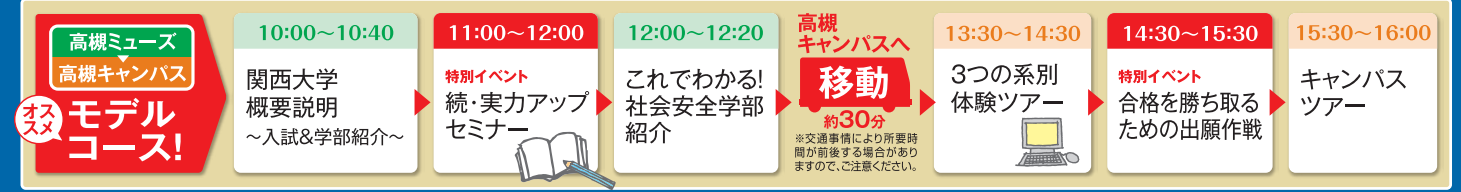

2つのキャンパスで同時開催! 両キャンパスを見学できる直行無料シャトルバスを運行します! うまく回って2つのキャンパスを満喫しよう! 高槻キャンパス ↔ 高槻ミュージックキャンパス

受験生	これでわかる! 総合情報学部紹介 10:00~10:15	キャンパスツアー 10:30~11:00	合格を勝ち取るための出願作戦 11:30~12:30	関西大学概要説明 12:40~13:20	3つの系別体験ツアー 13:30~14:30	各種個別相談コーナー
高校1・2年生	これでわかる! 総合情報学部紹介 10:00~10:15	3つの系別体験ツアー 10:30~11:30	SOJO生による座談会 11:40~12:10	模擬授業 12:50~13:30	キャンパスツアー 14:00~14:30	3つの系別体験ツアー 14:30~15:30
保護者の方	学生作品の展示	合格を勝ち取るための出願作戦 11:30~12:30	これでわかる! 総合情報学部紹介 12:30~12:45	3つの系別体験ツアー 13:30~14:30	各種個別相談コーナー	関西大学概要説明 15:20~16:00

受験生	関西大学概要説明 10:00~10:40	模擬授業「人の流れのコンピューターシミュレーション」 10:50~11:20	これでわかる! 社会安全学部紹介 12:00~12:20	墜落災害の防止 13:00~14:00	続・実力アップセミナー 14:00~15:00	飲酒状態「疑似」体験 逆さまの世界を体験
高校1・2年生	関西大学概要説明 10:00~10:40	キャンパスツアー 11:00~11:30	小型エンジンの分解・組立 11:30~12:40	クイズでわかる! あなたの安全認識度! 13:20~13:50	災害展覧会	飲酒状態「疑似」体験 逆さまの世界を体験
保護者の方	これでわかる! 社会安全学部紹介 10:30~10:50	墜落災害の防止 11:00~12:00	保護者対象説明会 12:10~12:50	関西大学概要説明 13:00~13:40	キャンパスツアー 14:00~14:30	飲酒状態「疑似」体験 逆さまの世界を体験