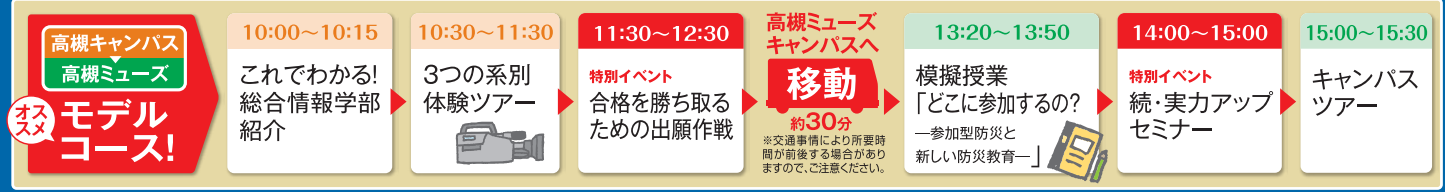

2つのキャンパスで同時開催! 両キャンパスを見学できる直行無料シャトルバスを運行します! うまく回って2つのキャンパスを満喫しよう! 高槻キャンパス ↔ 高槻ミュージックキャンパス

受験生	これでわかる! 総合情報学部紹介 10:00~10:15	キャンパスツアー 10:30~11:00	合格を勝ち取るための出願作戦 11:30~12:30	関西大学概要説明 12:40~13:20	3つの系別体験ツアー 13:30~14:30	各種個別相談コーナー
高校1・2年生	これでわかる! 総合情報学部紹介 10:00~10:15	3つの系別体験ツアー 10:30~11:30	SOJO生による座談会 11:40~12:10	模擬授業 12:50~13:30	キャンパスツアー 14:00~14:30	3つの系別体験ツアー 14:30~15:30
保護者の方	学生作品の展示	合格を勝ち取るための出願作戦 11:30~12:30	これでわかる! 総合情報学部紹介 12:30~12:45	3つの系別体験ツアー 13:30~14:30	各種個別相談コーナー	関西大学概要説明 15:20~16:00

受験生	関西大学概要説明 10:00~10:40	模擬授業「人の流れのコンピューターシミュレーション」 10:50~11:20	これでわかる! 社会安全学部紹介 12:00~12:20	墜落災害の防止 13:00~14:00	続・実力アップセミナー 14:00~15:00	飲酒状態「疑似」体験 逆さまの世界を体験
高校1・2年生	関西大学概要説明 10:00~10:40	キャンパスツアー 11:00~11:30	小型エンジンの分解・組立 11:30~12:40	クイズでわかる! あなたの安全認識度! 13:20~13:50	災害展覧会	飲酒状態「疑似」体験 逆さまの世界を体験
保護者の方	これでわかる! 社会安全学部紹介 10:30~10:50	墜落災害の防止 11:00~12:00	保護者対象説明会 12:10~12:50	関西大学概要説明 13:00~13:40	キャンパスツアー 14:00~14:30	飲酒状態「疑似」体験 逆さまの世界を体験