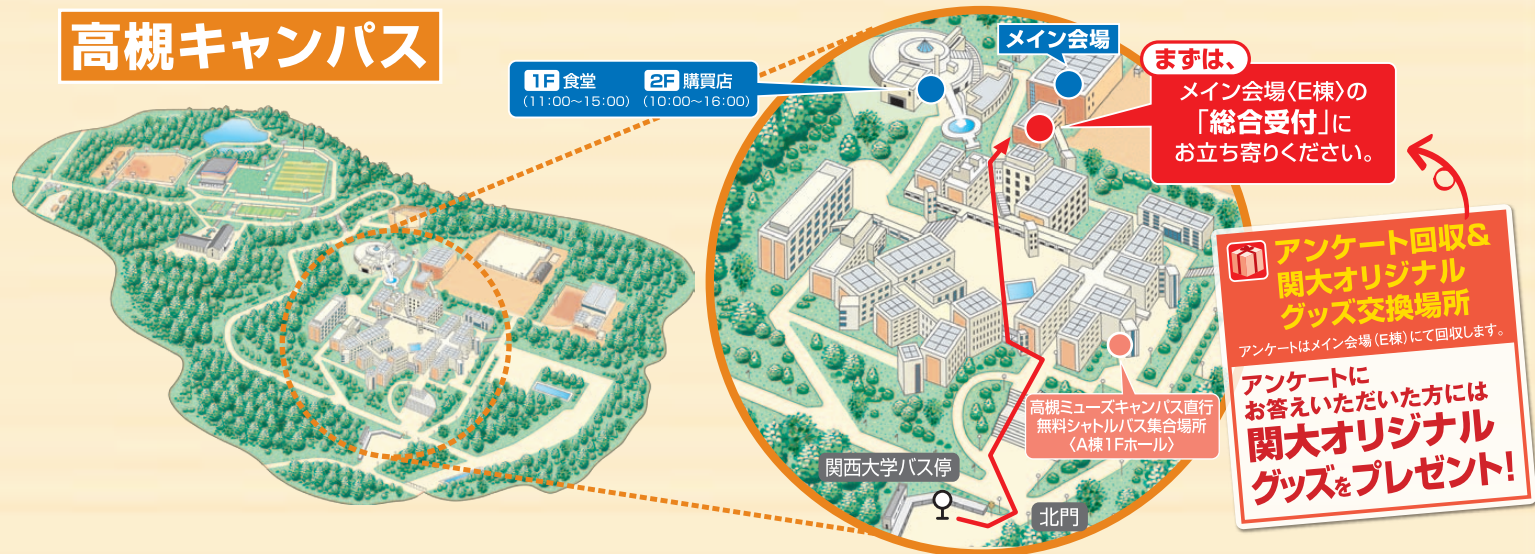

オープンキャンパス2010

ガイドブック

高槻キャンパス

オータムキャンパス
総合情報学部 社会安全学部

10/30±
10:00～16:00

2つのキャンパスで同時開催!

高槻ミュージアムキャンパス

関西大学
<http://www.kansai-u.ac.jp/nyusi/>

- 高槻キャンパス ■ 総合情報学部
高槻ミュージアムキャンパス ■ 社会安全学部
千里山キャンパス ■ 法学部 ■ 文学部 ■ 経済学部 ■ 商学部
■ 社会学部 ■ 政策創造学部 ■ 外国語学部
■ システム理工学部 ■ 環境都市工学部 ■ 化学生命工学部
堺キャンパス ■ 人間健康学部
- 入試センター 入試広報グループ 〒564-8680 大阪府吹田市山手町3-3-35 Tel.06-6368-1121(代表)

夢や目標にチャレンジできる、2つのキャンパスを体感しよう!

高槻キャンパス

1F 食堂 (11:00~15:00) 2F 購買店 (10:00~16:00)

まずは、メイン会場(E棟)の「総合受付」にお立ち寄りください。

アンケート回収&関大オリジナルグッズ交換場所
アンケートはメイン会場(E棟)にて回収します。
アンケートにお答えいただいた方には関大オリジナルグッズをプレゼント!

高槻ミュージックキャンパス直行無料シャトルバス集合場所(A棟1Fホール)

関西大学バス停

北門

メイン会場

2F	TEホール	これでわかる! 総合情報学部紹介 特別イベント 受験まで3ヶ月! 合格を勝ち取るための出願作戦	TE201	学生作品の展示
1F	TE101	「3つの系」別体験ツアー集合場所 (メディア情報系・社会情報システム系・コンピュータ系)	TE102	関西大学概要説明~入試&学部紹介~
	TE103	キャンパスツアー集合場所	ロビー	資料配布コーナー
B1F	入口	総合受付 (アンケート回収&関大オリジナルグッズ交換コーナー)	コミュニティルーム	各種個別相談コーナー(入試相談、学部相談、関大生への質問コーナー)