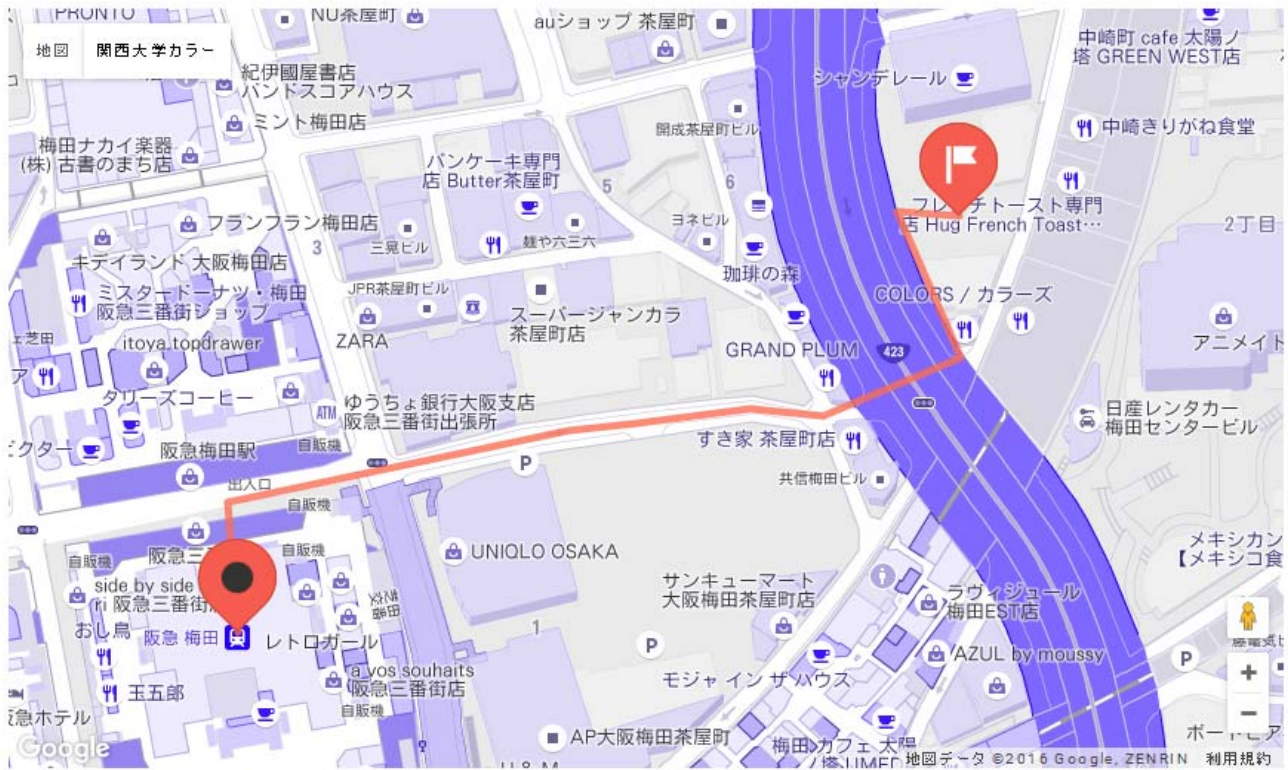

梅田キャンパスまでの経路

阪急「梅田駅」から利用する場合

JR「大阪駅」から利用する場合