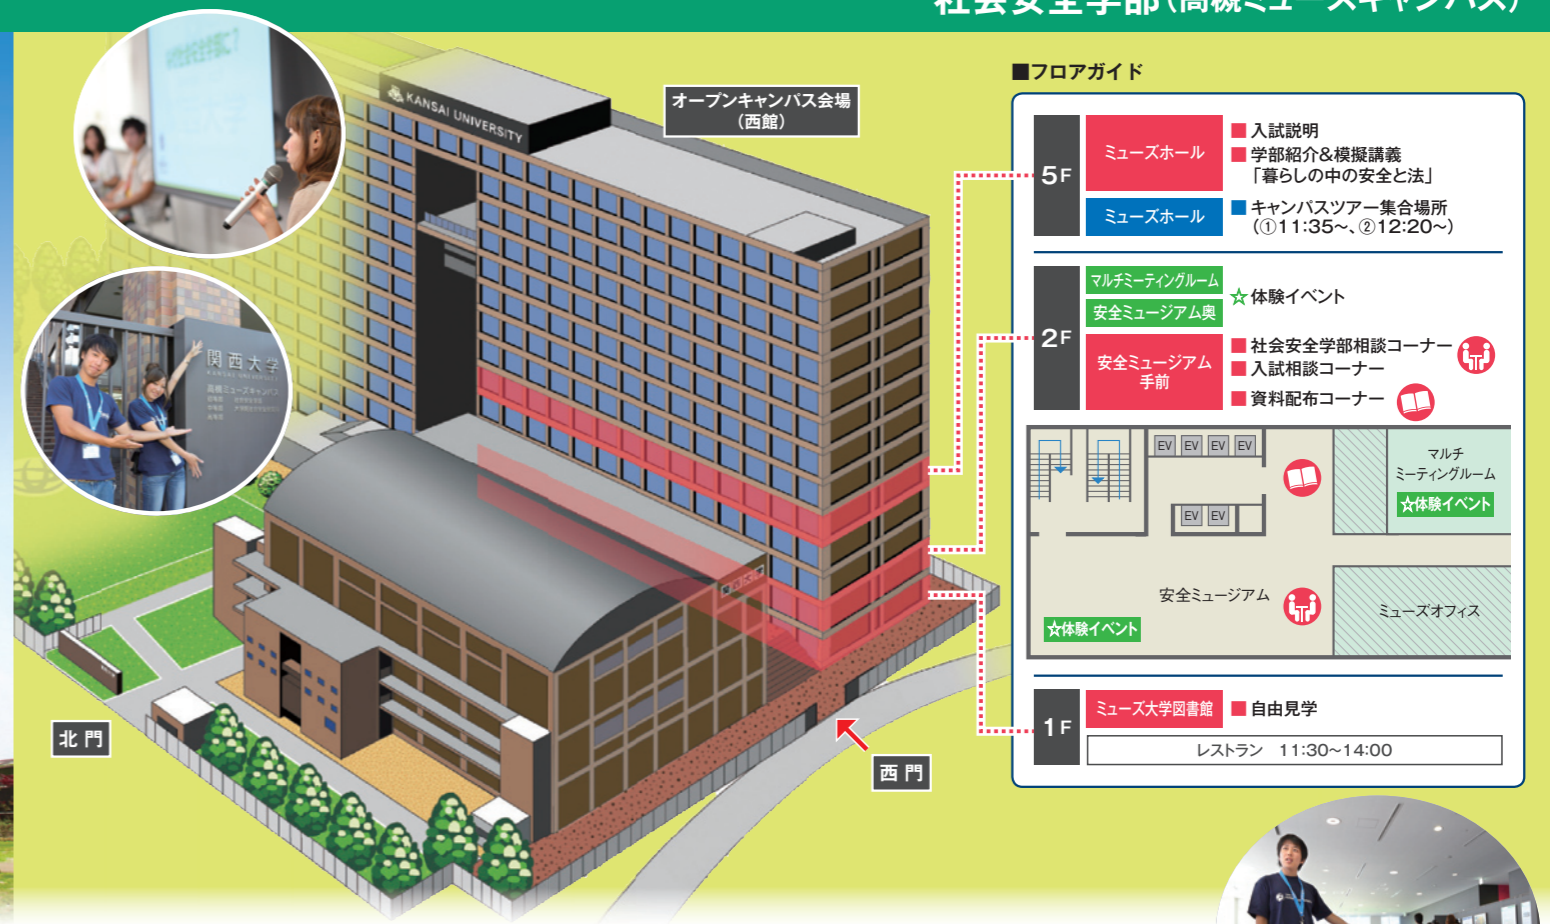

## 2014チャレンジキャンパス 社会安全学部 (高槻ミュージズキャンパス)

10/5日

事前予約  
不要

参加者には  
関大オリジナル  
グッズを  
プレゼント!

10:00~13:00

★集合 10:00

(集合場所:5F ミュースホール)

■フロアガイド

5F	ミュースホール	■ 入試説明 ■ 学部紹介&模擬講義 「暮らしの中の安全と法」
5F	ミュースホール	■ キャンパスツアー集合場所 (①11:35~、②12:20~)
2F	マルチミーティングルーム 安全ミュージアム奥	☆ 体験イベント
2F	安全ミュージアム 手前	■ 社会安全学部相談コーナー ■ 入試相談コーナー ■ 資料配布コーナー
1F	ミュース大学図書館	■ 自由見学
レストラン 11:30~14:00		

社会安全学部 プログラム	場所	10:00	11:00	12:00	13:00
■ 入試説明	5F ミュースホール	10:00~10:35			
■ 学部紹介 & 模擬講義「暮らしの中の安全と法」 秋山 まゆみ 先生 暮らしの中で便利に使っている製品でも、誤った使い方をするととても危険なものになって しまうことがあります。安全とは何か、消費者事故にあわないためにはどうしたら良いのか、 実際に事故にあってしまったらどうすれば良いのかなどについて解説します。	5F ミュースホール		10:40~11:20		
■ キャンパスツアー	5F ミュースホール			① 11:35~12:15 ② 12:20~13:00	
☆ 体験イベント					
身近に潜む恐怖!! ~液状化現象~	★				
土砂災害のメカニズムを解明しよう! ~あなたの住んでいる場所は大丈夫!??~	★				
クイズにチャレンジしよう! ~防災編~	★				
必ず役に立つ! 防災グッズ	★				
原子力災害からの復興: 福島県楢葉町のフィールドワークから 地震時の建物の揺れを再現!?	★★				
■ 社会安全学部相談コーナー ■ 入試相談コーナー					
■ 資料配布コーナー	2F 安全ミュージアム手前			11:20~13:00	
■ 高槻ミュージズ大学図書館 見学	1F ミュース大学図書館			11:20~13:00	