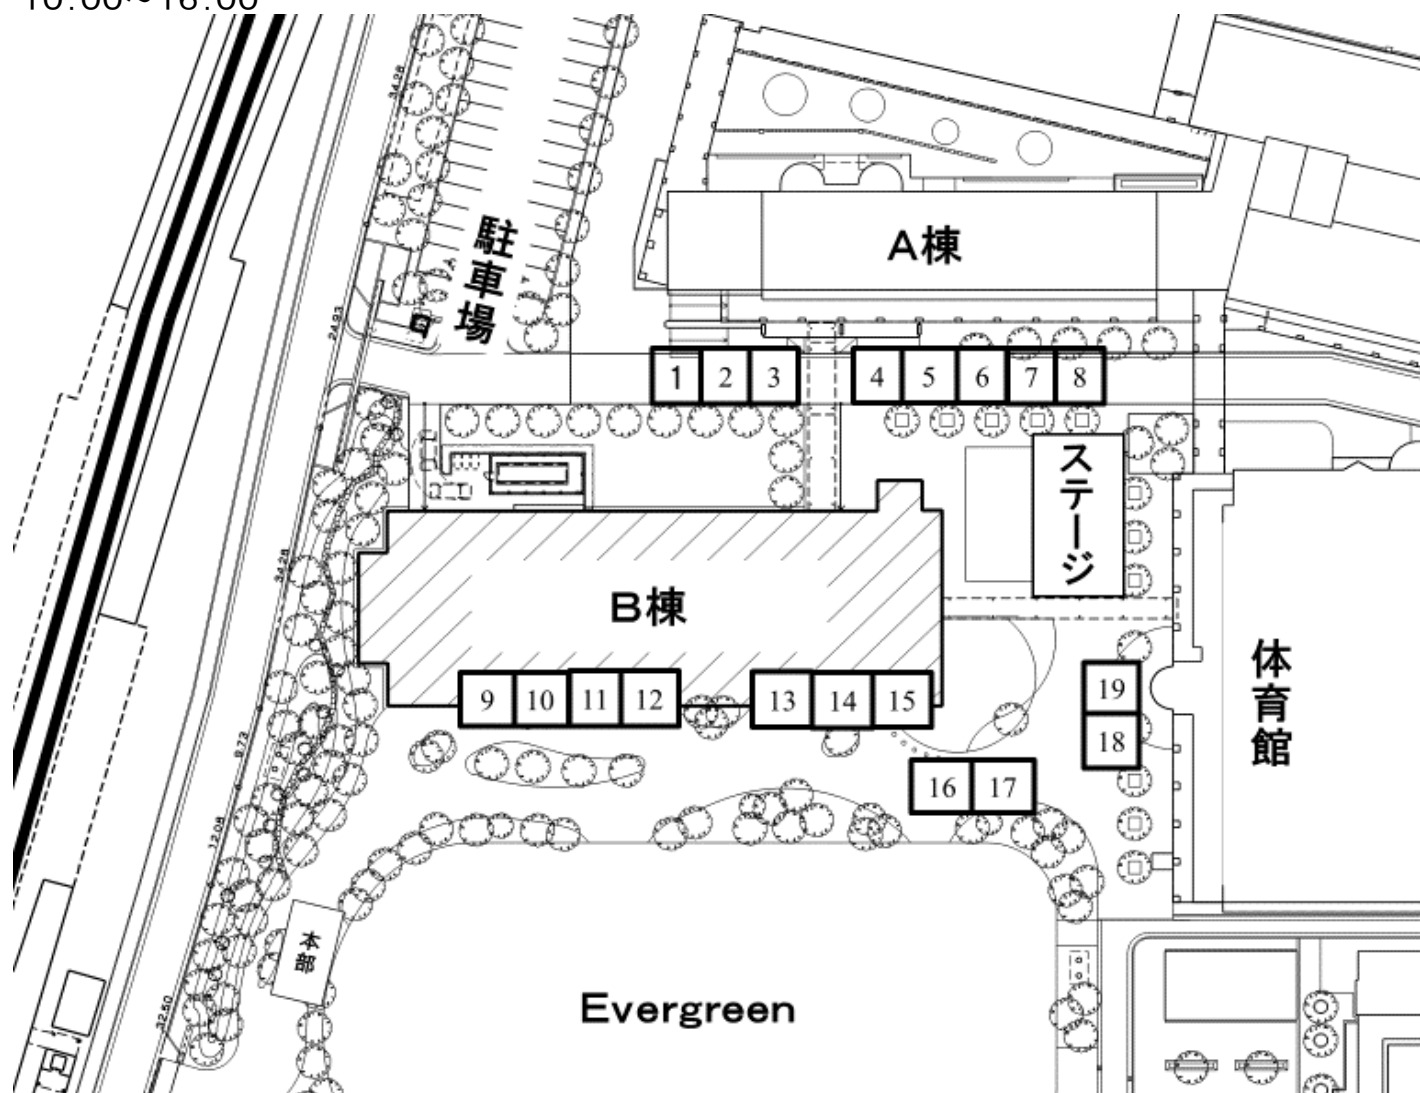

【2018年 模擬店MAP】

～開催時間～

10:00～16:00

No	所属団体	模擬店
1	がんばFLYHIGH	はしまき
2	いろは。	たこせん
3	森ゼミ	たません
4	Socias	わらびもち
5	灘ゼミ	ホットドッグ
6	村川ゼミ	焼きそば
7	エール de 堺	洋菓子・福祉施設による物産展
8	べらしお	ラーメン
9	福田ゼミ	わたがし
10	福田ゼミ	輪なげ
11	杉本ゼミ	焼き鳥
12	TCAlegrone	ベビーカステラ
13	堺市上下水道局	おふろのススメ
14	堺市子ども家庭課	里親制度のご案内
15	校友会堺支部	堺支部による物産展
16	Squeeze	フランクフルト
17	K.S Hearts	フライドポテト
18	安田ゼミ	射的
19	準硬式野球部	かき氷