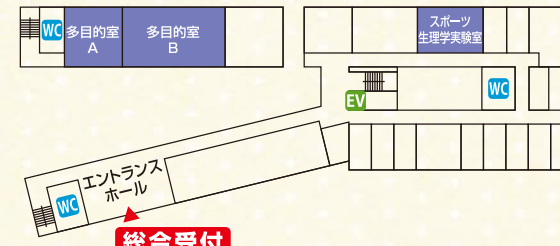

人間健康学部の魅力をアクティブに体験!

A 体験学習エリア

プロジェクトアドベンチャー体験

14:00~14:50 15:40~16:30

プロジェクトアドベンチャーに関する説明後、実際に施設を体験していただきます。

SAKAI
CAMPUS
堺キャンパス

総合受付

アンケート回収&
関大オリジナル
グッズ交換場所

2011年3月
竣工予定エリア

正門

オープンキャンパス
オススメモデルコース

B 体育館

2F アリーナ

● 客員教授講演会

ダンス界の革命家、ダンスカンパニー・コンドルズ主宰者である近藤良平客員教授による特別講演を実施します。

◎〈第1部〉特別講演「近藤良平という生き方」

13:00~14:00

※事前申込制

詳細は人間健康学部ホームページをご覧ください。
<http://www.kansai-u.ac.jp/Fc_hw/>

◎〈第2部〉人間健康学部学生対象

特別授業見学会 15:00~16:30

人間健康学部の学生が受講している特別授業をオープンキャンパス参加者は見学していただけます。

● 学生団体イベント 14:15~14:45

応援団(リーダー部・バトンチアリーダー部)によるエネルギッシュな演舞・演奏を、ぜひご覧ください!

1F 食堂前

● 学生サークル紹介 13:00~16:30

堺キャンパスで結成されている登録団体が活動紹介を行います。

フロアガイド

1F

総合受付

アンケートに
お答えいただいた方には
関大オリジナル
グッズをプレゼント!

多目的室A

● 笑い測定機実演 13:30~14:00 14:30~15:00 15:30~16:00

「おかしみ」の笑いを定量化する「笑い測定機」は、笑いの度合いを数値化し、アッハ(aH)という単位で表します。笑いは免疫力を高め、健康増進に役立つと言われており、笑いとの健康の関連を科学的に検証する革新的ツールの実演を行います。

多目的室B

● 高齢者疑似体験・ソーシャルワーク紹介 13:30~15:00

体験グッズを利用し、高齢者疑似体験をしていただくとともに、クイズ形式でソーシャルワークについて紹介します。

● 健康測定(血圧・血管年齢・体組成等) 13:00~16:30

器材を利用し、各種健康測定を体験いただけます。

スポーツ生理学実験室

● 恒温恒湿室(人工気象ユニット)体験 13:00~16:30

外部環境を温度:-20℃~+40℃、相対湿度:20%~90%の範囲で制御することのできる実験施設の恒温恒湿室(人工気象ユニット)を体験いただけます。

2F

SA201 SA202

● 模擬講義

ひと足早く関大生気分を味わいながら、スポーツ、福祉、ユーモアに関する学びのおもしろさを体感するチャンスです。人間健康学部の教員が実際の教室で模擬講義を行いますので、関心がある講義は積極的に受けてください。

	SA201	SA202
13:20~13:50	スポーツファンを感動させる: 自分でやるだけじゃないスポーツの活用法	人間健康学部で福祉を学ぶ
14:10~14:40	クラウンが病院にやってくる —ユーモア療法入門—	いのちをささえる脳 —しあわせ脳を育てるには?—
15:00~15:30	人間健康論 —「常識」を疑うことの意味—	チンパンジーの 子育てと母子関係

SA203

● パネルによる研究紹介や著書の展示 13:00~16:30

人間健康学部専任教員の著書展示や、研究紹介のパネル展示を行います。

SA205 SA206

● 資料配布コーナー 13:00~16:30

大学案内や各学部のパンフレット、入試過去問題集など、2011年度の最新の資料が手に入ります。

● 各種個別相談コーナー 13:00~16:30